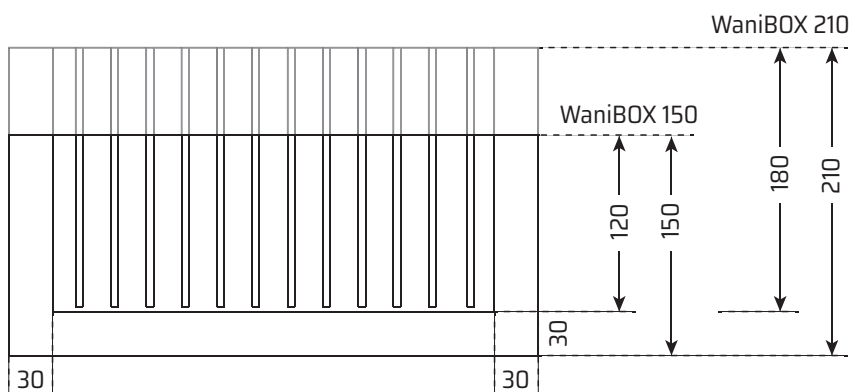

Produktdetails & Maße

WaniBOX ist die vorgefertigte Wandnische aus 30 mm expandiertem Polystyrolgranulat (EPS) für das Erstellen von Nischen in Wände.

WaniBOX 150

	Lichte Höhe	Lichte Breite	Lichte Tiefe
	300 mm	500 mm	120 mm
4270003256629	(1 Stück)		
4270003256612	(5er-Packung)		

WaniBOX 210

	Lichte Höhe	Lichte Breite	Lichte Tiefe
	300 mm	500 mm	180 mm
4270003256643	(1 Stück)		
4270003256636	(5er-Packung)		

WaniBOX ist eine Marke der
 Josef Schwarzmeier GmbH . Streitdorf 28 . 85276 Pfaffenhofen . Germany
 Tel +49 8441 76659 . Mail info@wanibox.eu

Produktdetails & Maße

WaniBOX ist die vorgefertigte Wandnische aus 30 mm expandiertem Polystyrolgranulat (EPS) für das Erstellen von Nischen in Wände.

WaniBOX 154

	Lichte Höhe	Lichte Breite	Lichte Tiefe
	400 mm	500 mm	120 mm
4270003256667	(1 Stück)		
4270003256674	(5er-Packung)		