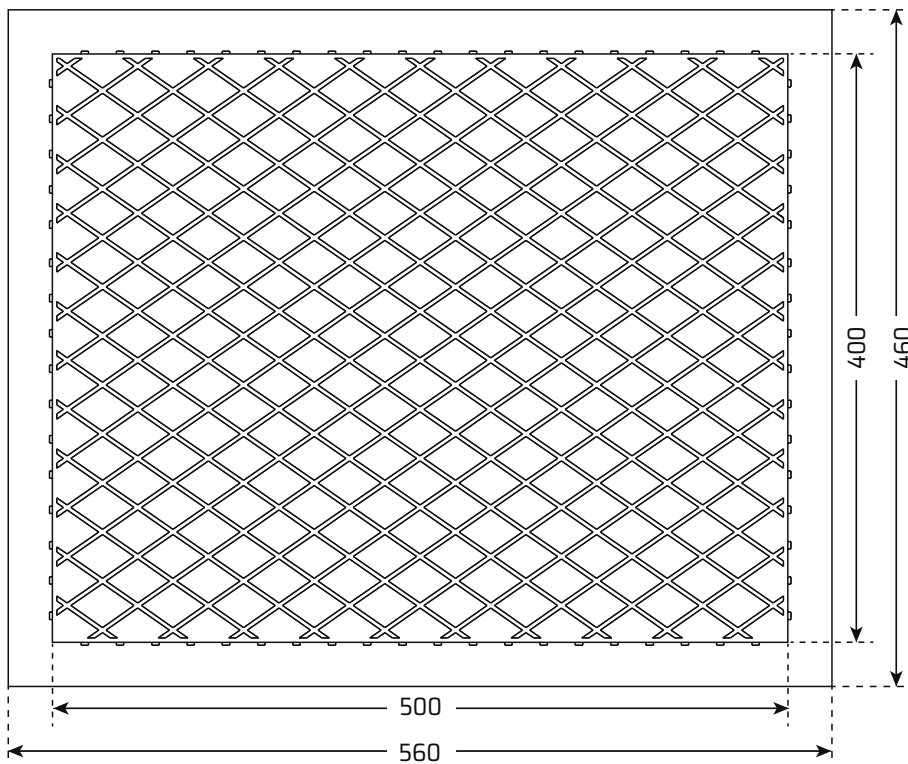

Produktdetails & Maße

WaniBOX ist die vorgefertigte Wandnische aus 30 mm expandiertem Polystyrolgranulat (EPS) für das Erstellen von Nischen in Wände.

WaniBOX 150

	Lichte Höhe	Lichte Breite	Lichte Tiefe
	300 mm	500 mm	120 mm
4270003256629	(1 Stück)		
4270003256612	(5er-Packung)		

WaniBOX 210

	Lichte Höhe	Lichte Breite	Lichte Tiefe
	300 mm	500 mm	180 mm
4270003256643	(1 Stück)		
4270003256636	(5er-Packung)		

WaniBOX ist eine Marke der
 Josef Schwarzmeier GmbH . Streitdorf 28 . 85276 Pfaffenhofen . Germany
 Tel +49 8441 76659 . Mail info@wanibox.eu

Produktdetails & Maße

WaniBOX ist die vorgefertigte Wandnische aus 30 mm expandiertem Polystyrolgranulat (EPS) für das Erstellen von Nischen in Wände.

WaniBOX 154

	Lichte Höhe	Lichte Breite	Lichte Tiefe
	400 mm	500 mm	120 mm
4270003256667	(1 Stück)		
4270003256674	(5er-Packung)		