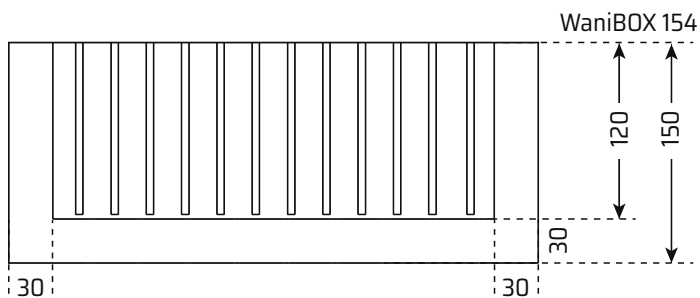

Produktdetails & Maße

WaniBOX ist die vorgefertigte Wandnische aus 30 mm expandiertem Polystyrolgranulat (EPS) für das Erstellen von Nischen in Wände.

WaniBOX 150

	Lichte Höhe	Lichte Breite	Lichte Tiefe
	300 mm	500 mm	120 mm
4270003256629	(1 Stück)		
4270003256612	(5er-Packung)		

WaniBOX 210

	Lichte Höhe	Lichte Breite	Lichte Tiefe
	300 mm	500 mm	180 mm
4270003256643	(1 Stück)		
4270003256636	(5er-Packung)		

WaniBOX ist eine Marke der
 Josef Schwarzmeier GmbH . Streitdorf 28 . 85276 Pfaffenhofen . Germany
 Tel +49 8441 76659 . Mail info@wanibox.eu

Produktdetails & Maße

WaniBOX ist die vorgefertigte Wandnische aus 30 mm expandiertem Polystyrolgranulat (EPS) für das Erstellen von Nischen in Wände.

WaniBOX 154

	Lichte Höhe	Lichte Breite	Lichte Tiefe
	400 mm	500 mm	120 mm
4270003256667	(1 Stück)		
4270003256674	(5er-Packung)		