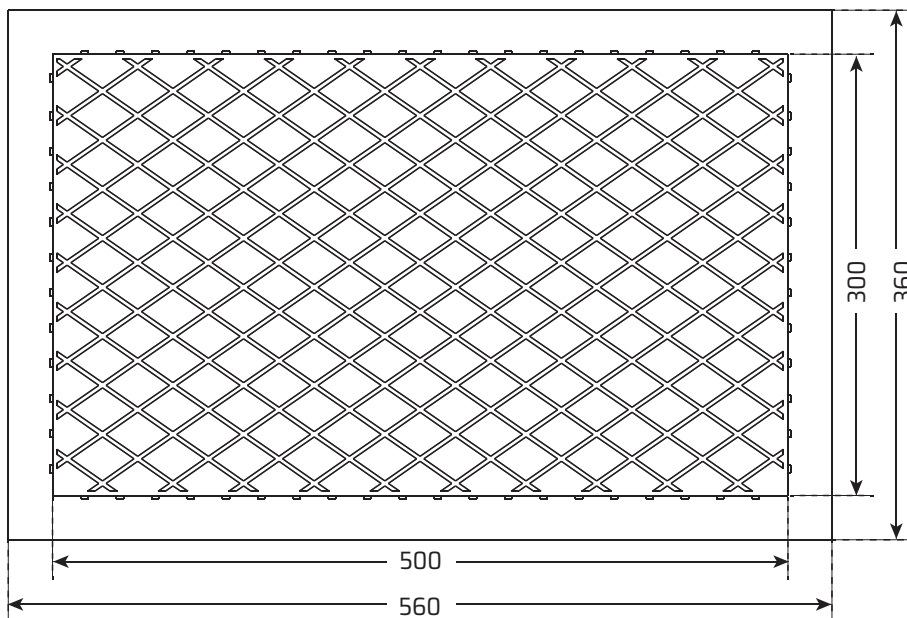

Produktdetails & Maße

WaniBOX ist die vorgefertigte Wandnische aus 30 mm expandiertem Polystyrolgranulat (EPS) für das Erstellen von Nischen in Wände.

WaniBOX 150

	Lichte Höhe	Lichte Breite	Lichte Tiefe
	300 mm	500 mm	120 mm
4270003256629	(1 Stück)		
4270003256612	(5er-Packung)		

WaniBOX 210

	Lichte Höhe	Lichte Breite	Lichte Tiefe
	300 mm	500 mm	180 mm
4270003256643	(1 Stück)		
4270003256636	(5er-Packung)		

WaniBOX ist eine Marke der
Josef Schwarzmeier GmbH . Streitdorf 28 . 85276 Pfaffenhofen . Germany
Tel +49 8441 76659 . Mail info@wanibox.eu