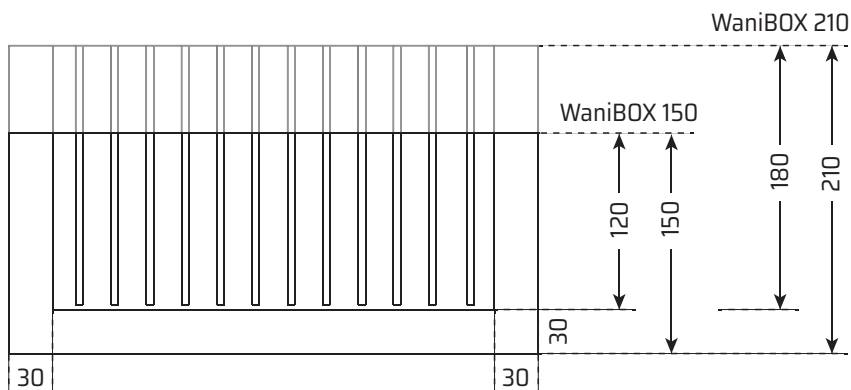

Produktdetails & Maße

WaniBOX ist die vorgefertigte Wandnische aus 30 mm expandiertem Polystyrolgranulat (EPS) für das Erstellen von Nischen in Wände.

WaniBOX 150

	Lichte Höhe	Lichte Breite	Lichte Tiefe
	300 mm	500 mm	120 mm
4270003256629	(1 Stück)		
4270003256612	(5er-Packung)		

WaniBOX 210

	Lichte Höhe	Lichte Breite	Lichte Tiefe
	300 mm	500 mm	180 mm
4270003256643	(1 Stück)		
4270003256636	(5er-Packung)		

WaniBOX ist eine Marke der
 Josef Schwarzmeier GmbH . Streitdorf 28 . 85276 Pfaffenhofen . Germany
 Tel +49 8441 76659 . Mail info@wanibox.eu