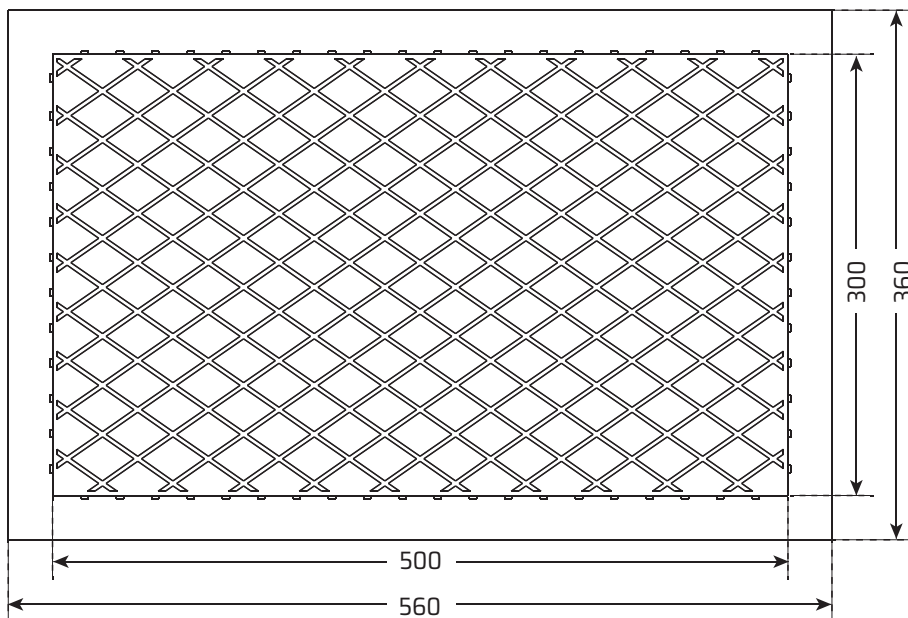

Produktdetails & Maße

WaniBOX ist die vorgefertigte Wandnische aus 30 mm expandiertem Polystyrolgranulat (EPS) für das Erstellen von Nischen in Wände.

WaniBOX 150

	Lichte Höhe	Lichte Breite	Lichte Tiefe
	300 mm	500 mm	120 mm
4270003256629	(1 Stück)		
4270003256612	(5er-Packung)		

WaniBOX 210

	Lichte Höhe	Lichte Breite	Lichte Tiefe
	300 mm	500 mm	180 mm
4270003256643	(1 Stück)		
4270003256636	(5er-Packung)		

WaniBOX ist eine Marke der
 Josef Schwarzmeier GmbH . Streitdorf 28 . 85276 Pfaffenhofen . Germany
 Tel +49 8441 76659 . Mail info@wanibox.eu